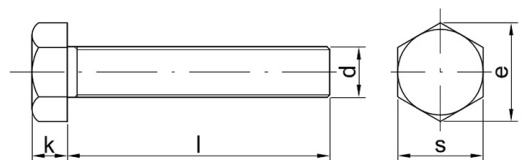

## Болт Valenta с шестостенна глава цяла резба M24x120 мм, 8.8, DIN 933

Dimensions (d x l)	Art. code	k mm	s mm	e mm	Weight kg/100 pcs	Packing pcs/box
M5 x 8	933105008	3,5	8	8,79	0,24	500
M5 x 10	933105010	3,5	8	8,79	0,26	1000
M5 x 12	933105012	3,5	8	8,79	0,29	1000
M5 x 14	933105014	3,5	8	8,79	0,31	1000
M5 x 16	933105016	3,5	8	8,79	0,33	1000
M5 x 20	933105020	3,5	8	8,79	0,38	1000
M5 x 25	933105025	3,5	8	8,79	0,44	500
M5 x 30	933105030	3,5	8	8,79	0,51	500
M5 x 35	933105035	3,5	8	8,79	0,57	500
M5 x 40	933105040	3,5	8	8,79	0,63	500
M5 x 45	933105045	3,5	8	8,79	0,70	500
M5 x 50	933105050	3,5	8	8,79	0,76	500
M5 x 60	933105060	3,5	8	8,79	0,88	500
M6 x 8	933106008	4	10	11,05	0,37	500
M6 x 10	933106010	4	10	11,05	0,41	500
M6 x 12	933106012	4	10	11,05	0,44	500
M6 x 14	933106014	4	10	11,01	0,48	500
M6 x 16	933106016	4	10	11,05	0,51	500
M6 x 20	933106020	4	10	11,05	0,58	500
M6 x 25	933106025	4	10	11,05	0,67	500
M6 x 30	933106030	4	10	11,05	0,75	500
M6 x 35	933106035	4	10	11,05	0,84	500
M6 x 40	933106040	4	10	11,05	0,92	200
M6 x 45	933106045	4	10	11,05	1,01	200
M6 x 50	933106050	4	10	11,05	1,10	200
M6 x 55	933106055	4	10	11,05	1,19	200
M6 x 60	933106060	4	10	11,05	1,27	200
M6 x 70	933106070	4	10	11,05	1,44	200
M6 x 80	933106080	4	10	11,05	1,62	200
M6 x 90	933106090	4	10	11,05	1,80	200
M6 x 100	933106100	4	10	11,05	1,98	100
M8 x 10	933108010	5,3	13	14,38	0,91	500
M8 x 12	933108012	5,3	13	14,38	0,98	200
M8 x 16	933108016	5,3	13	14,38	1,11	200
M8 x 20	933108020	5,3	13	14,38	1,23	200
M8 x 25	933108025	5,3	13	14,38	1,39	200
M8 x 30	933108030	5,3	13	14,38	1,55	200
M8 x 35	933108035	5,3	13	14,38	1,71	200
M8 x 40	933108040	5,3	13	14,38	1,87	200
M8 x 45	933108045	5,3	13	14,38	2,03	200
M8 x 50	933108050	5,3	13	14,38	2,18	200